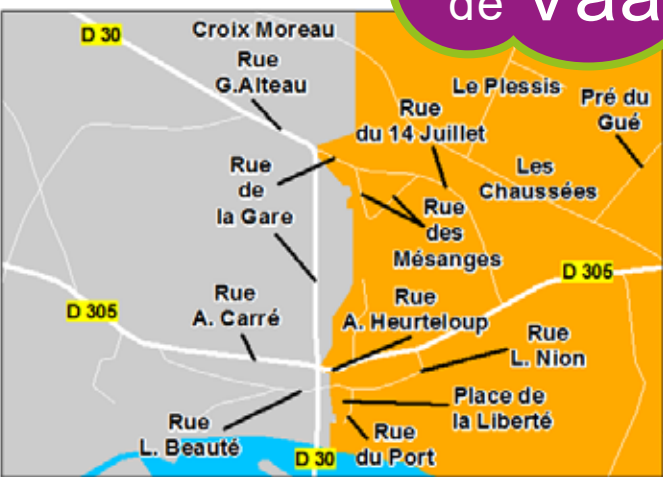

Commune de Vaas

Déchets ménagers : calendrier 2025

Jour de collecte : **JEUDI**

+ d'infos : 02 43 94 86 50

ou www.syndicatvaldeloir.fr

Secteur **A**

Secteur **B**

Bac des ordures ménagères
1 fois par semaine
(en cas de jour férié dans la semaine, toutes les collectes qui suivent sont reportées d'une journée)

Seuls les bacs dont les couvercles sont fermés seront collectés.
Merci de les sortir la veille au soir.

Bac des emballages à recycler
tous les 15 jours
(selon le secteur A ou B)

Secteur **A** semaines impaires